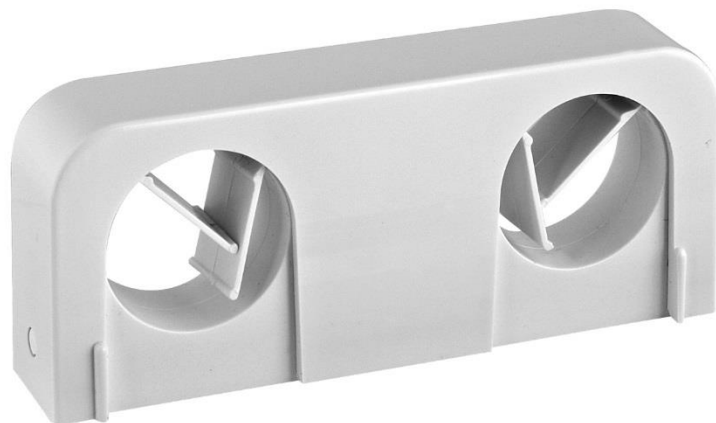

FALU-SNAP PUTKIPIDIN

VALKOINEN LVI 322 4405 FP 14190

c/v = etäisyys keskeltä seinään

Käytä A-mittaa (a-mätt) löytääksesi oikean korotuspalan ja tiiviste